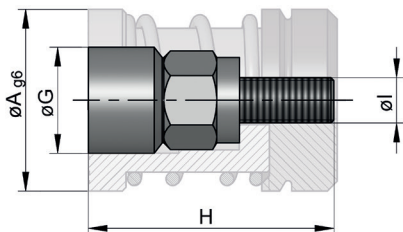

Pfeileinsatz, Jahr, Pfeil

ERMANN BALZI

Arrow Insert, Year, Arrow

S2105/ . . . (Jahr / Year)

S2106/ . . . (Pfeil / Arrow)

Mat.: 1.4021 / 50 - 55 HRC

für Datenring **S2101** und **S2103**

used with date ring **S2101** and **S2103**

S2105/ . . .

S2106/ . . .

G	H	I	A S2101/S2103	Best. Nr. / Order No.	Best. Nr. / Order No.
3,8	10	M2,5	6	S2105/ 6/a	S2106/ 6
5	12	M3	8	S2105/ 8/a	S2106/ 8
6	14	M3	10	S2105/ 10/a	S2106/ 10
7	14	M4	12	S2105/ 12/a	S2106/ 12
9	14	M4	16	S2105/ 16/a	S2106/ 16