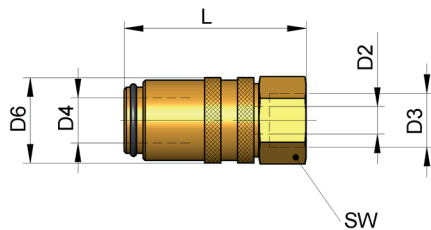

Schnellkupplung, EU-Standard, gerade,
mit/ohne Ventil, mit Innengewinde

Quick-release Coupling, EU-Standard, Straight,
with/without Valve, Internally Threaded

S3320/ . . .

Mat.: 2.0401 (Messing)

Mat.: 2.0401 (Brass)

L	SW	D2	D6	D4	D3	Best. Nr. / Order No. ↙ ↘	Best. Nr. / Order No. ↔
41	17	6	18	9	G1/4	S3320/ 9x 1/4	S3320/ 9x 1/4 OV
45	19	6	18	9	G3/8	S3320/ 9x 3/8	S3320/ 9x 3/8 OV
46,5	21	9	23	13	G1/4	S3320/ 13x 1/4	S3320/ 13x 1/4 OV
46,5	21	9	23	13	G3/8	S3320/ 13x 3/8	S3320/ 13x 3/8 OV