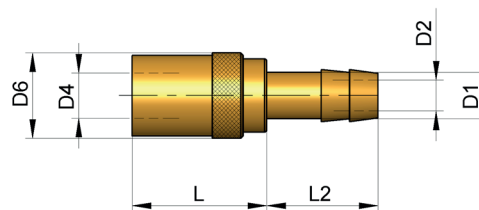

Schnellkupplung, US-Standard, gerade,
mit/ohne Ventil

Quick-release Coupling, US-Standard, Straight,
with/without Valve

S3400/ . . .

Mat.: 2.0401 (Messing)

Mat.: 2.0401 (Brass)

L	L2	D6	D4	D1	D2	Best. Nr. / Order No. ←W→	Best. Nr. / Order No. ←→
29	22	18	9,5	9	6	S3400/ 9x 6	S3400/ 9x 6 OV
41,5	25	24	13,5	13	9	S3400/ 13x 9	S3400/ 13x 9 OV
57	32	32	20	19	16	S3400/ 19x16	S3400/ 19x16 OV