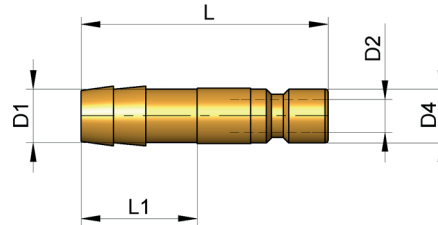

Anschlussnippel mit Schlauchanschluss,
US-Standard, ohne Ventil

Nipple with Hose Fitting, US-Standard,
without Valve

S3470/ . . .

Mat.: 2.0401 (Messing)

Mat.: 2.0401 (Brass)

L	L1	D2	D4	D1	Best. Nr. / Order No. ↔
39	22	6	9	9	S3470/ 9
41	21	9	13	13	S3470/ 13