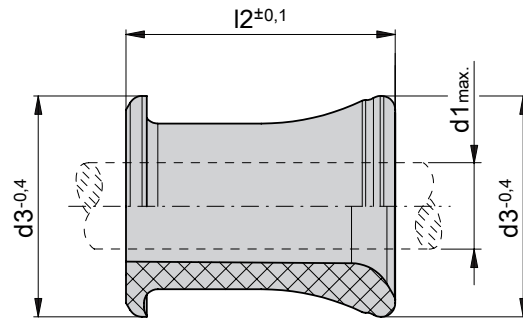

Ersatz-Umlenkrolle

Replacement-diverting Reel

**S3561/ . . .**

Mat.: Viton®

passende für <b>S3560/</b> . suitable for <b>S3560/</b> .	d3	l2	d1 max.	Best. Nr. / Order No.
4	10	12,9	4	<b>S3561/ 4</b>
6,5	16	19,4	6,5	<b>S3561/ 6,5</b>
12	23	24,9	12	<b>S3561/ 12</b>