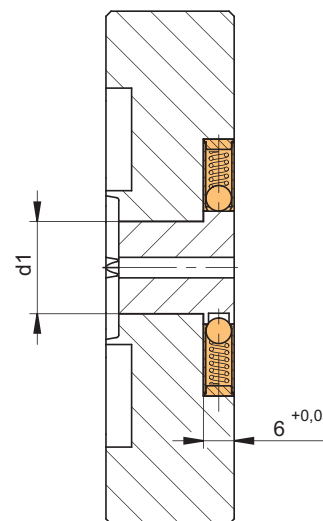

INFO

Arretierung für Angießbuchse

Lock for Sprue Bushing

Einbauhinweise:

Mounting instructions:

B	H	d1	Best. Nr. / Order No.
29,15	13	28	S4124/ 28
34,15	15,5	38	S4124/ 38

Arretierung für Angusshaltebuchse

Lock for Sprue Puller Insert

Einbauhinweise:

Mounting instructions:

B	d1	Best. Nr. / Order No.
22,05	16	S4125/ 16
25,05	22	S4125/ 22