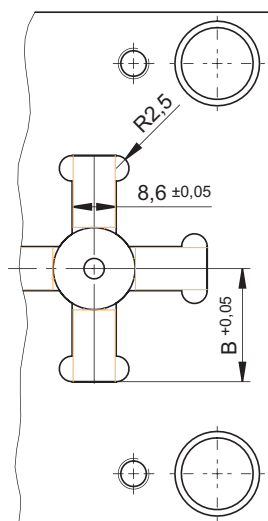

INFO

Arretierung für Angießbuchse

Lock for Sprue Bushing

Einbauhinweise:

Mounting instructions:

B	H	d1	Best. Nr. / Order No.
29,15	13	28	S4124/ 28
34,15	15,5	38	S4124/ 38

Arretierung für Angusshaltebuchse

Lock for Sprue Puller Insert

Einbauhinweise:

Mounting instructions:

B	d1	Best. Nr. / Order No.
22,05	16	S4125/ 16
25,05	22	S4125/ 22