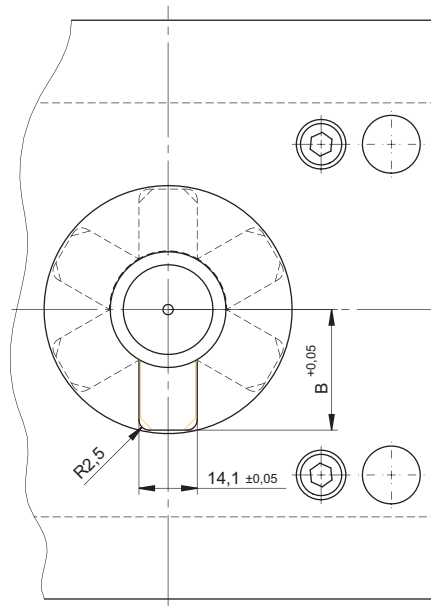

INFO

Arretierung für Angießbuchse

Lock for Sprue Bushing

Einbauhinweise:

Mounting instructions:

B	H	d1	Best. Nr. / Order No.
29,15	13	28	S4124/ 28
34,15	15,5	38	S4124/ 38

Arretierung für Angusshaltebuchse

Lock for Sprue Puller Insert

Einbauhinweise:

Mounting instructions:

B	d1	Best. Nr. / Order No.
22,05	16	S4125/ 16
25,05	22	S4125/ 22