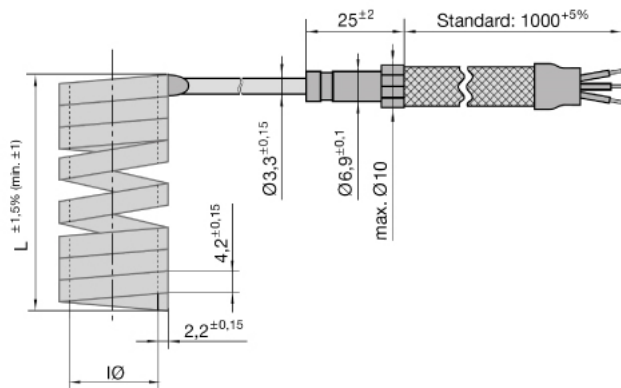

WENDELROHRPATRONE

WENDELROHRPATRONE, 2,2 X 4,2 MM, RECHTECKIG, SONDERANFERTIGUNG

S5137/ . . . Sonderanfertigung

Technische Spezifikationen:

Mat.: CrNi-Stahlmantel
Länge: 340 - 1400 mm (gestreckt)
Beheizte Länge: 250 - 1310 mm (gestreckt)
Unbeheizte Zone: 65 mm, + Anschlusskopf: 25 mm
Spannung: 230 V
Leistung: 195 - 950 W

Mit und ohne Thermoelement (Fe-CuNi) lieferbar.

Bestellnummer

r

S5137