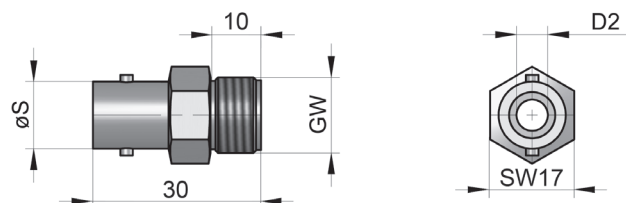

Montagenippel für S5406
Screw-in Nipple for S5406
S5407/ . . .

Mat.: Messing vernickelt

Mat.: Brass nickel-plated

Rundnippel und andere Längen auf Anfrage.

Round screw nipple and other lengths on request.

d1 S5406	ÄS	D2	GW	Best. Nr. / Order No.
6	12	6,5	M10x1	S5407/ M10x1
8	14	8,5	M12	S5407/ M12
8	14	8,5	M12x1	S5407/ M12x1
8	14	8,5	M14x1,5	S5407/ M14x1,5
8	14	8,5	G 1/4"	S5407/ 1/4
8	14	8,5	G 3/8"	S5407/ 3/8