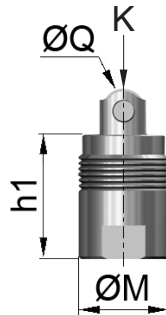

Schiebersicherung mit Rollenverriegelung

ERMANNNO BALZI

Slide Retainer with Roller Locking

S6407/ . . .

K [kg]	Q	M	h1	Best. Nr. / Order No.
10	6	14	20,5	S6407/ 14x20,5
20	8	16	22	S6407/ 16x22
50	12	22	27,8	S6407/ 22x27,8