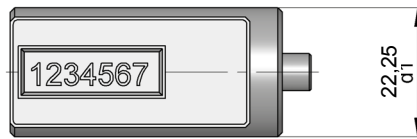

Zykluszähler

Cycle Counter

S7101/ 1

Zykluszähler, Schließseite

Cycle counter, moveable half

Achtung:

Kontaktstift (S7103/ . . .) mitbestellen.

Attention:

Also order contact rod (S7103/ . . .).

S7102/ 1

Zykluszähler, Düsenseite

Cycle counter, fixed half

Achtung:

Kontaktstift (S7103/ . . .) mitbestellen.

Attention:

Also order contact rod (S7103/ . . .).